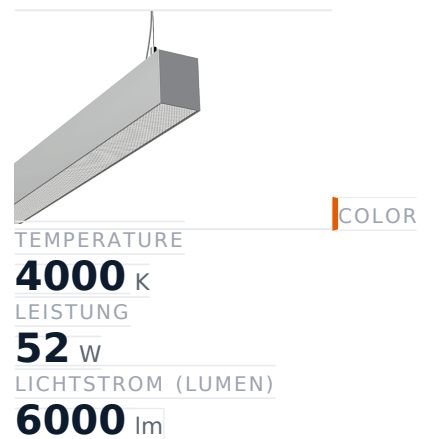

Glamox FX65-P2023 LED-Leuchte, 6000 lm, 4000 K, schaltbar

Item no.	GL-FXX589249	Manufacturer	Glamox
Manufacturer no.	FXX589249	EAN	5901155892494

Glamox FX65-P2023 LED luminaire – 6000 lm, 4000 K, switchable.

TECHNICAL DATA

Article authenticity	Original product
Color Temperature	4000K
Condition of article	New
Leistung	52 W
Lenght	2023
Lichtstrom (Lumen)	6000 lm
Schutzart	IP20
Serie	FX65-P2023
Steuerung / Betriebsgerät	Schaltbar (HF)
Weight	8.3 kg

DESCRIPTION

The **Glamox FX65-P2023** is a professional LED luminaire delivering 6000 lm at 4000 K.

- **Luminous flux:** 6000 lm
- **Power:** 52 W
- **Colour temperature:** 4000 K
- **Colour rendering:** Ra80
- **IP rating:** IP20
- **Control gear:** switchable
- **Service life:** 100 000 h
- **Shape:** Rechteckig
- **Material:** PC (Polycarbonat)
- **Brand:** Glamox