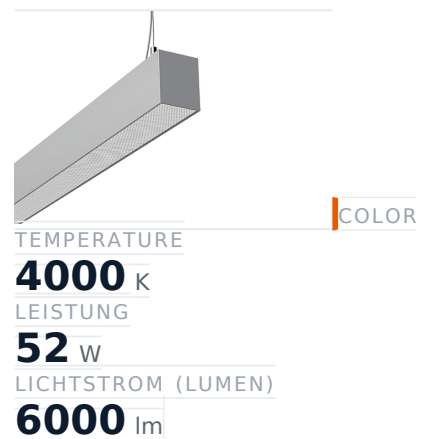

Glamox FX65-P2023 LED-Leuchte, 6000 lm, 4000 K, DALI-dimmbar

Artikel-Nr. GL-FXX589266 **Hersteller** Glamox
Hersteller-Nr. FXX589266 **EAN** 5901155892661

Glamox FX65-P2023 LED-Leuchte – 6000 lm, 4000 K, DALI-dimmbar.

TECHNISCHE DATEN

Article authenticity	Original product
Color Temperature	4000K
Condition of article	New
Leistung	52 W
Lenght	2023
Lichtstrom (Lumen)	6000 lm
Schutzart	IP20
Serie	FX65-P2023
Steuerung / Betriebsgerät	DALI dimmbar
Weight	5.75 kg

BESCHREIBUNG

Die **Glamox FX65-P2023** ist eine professionelle LED-Leuchte mit 6000 lm Lichtstrom und 4000 K Lichtfarbe.

- **Lichtstrom:** 6000 lm
- **Leistung:** 52 W
- **Lichtfarbe:** 4000 K
- **Farbwiedergabe:** Ra80
- **Schutzart:** IP20
- **Steuerung:** DALI-dimmbar
- **Lebensdauer:** 100 000 h
- **Form:** Rechteckig
- **Material:** PC (Polycarbonat)
- **Marke:** Glamox