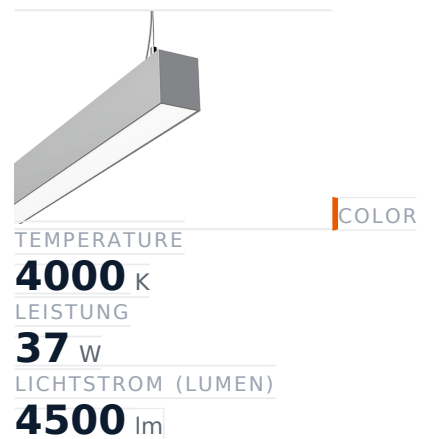

Glamox FX65-P1519 LED-Leuchte, 4500 lm, 4000 K, schaltbar

Item no.	GL-FXX589242	Manufacturer	Glamox
Manufacturer no.	FXX589242	EAN	5901155892425

Glamox FX65-P1519 LED luminaire - 4500 lm, 4000 K, switchable.

TECHNICAL DATA

Article authenticity	Original product
Color Temperature	4000K
Condition of article	New
Leistung	37 W
Lenght	1519
Lichtstrom (Lumen)	4500 lm
Schutzart	IP20
Serie	FX65-P1519
Steuerung / Betriebsgerät	Schaltbar (HF)
Weight	5.85 kg

DESCRIPTION

The **Glamox FX65-P1519** is a professional LED luminaire delivering 4500 lm at 4000 K.

- **Luminous flux:** 4500 lm
- **Power:** 37 W
- **Colour temperature:** 4000 K
- **Colour rendering:** Ra80
- **IP rating:** IP20
- **Control gear:** switchable
- **Service life:** 100 000 h
- **Shape:** Rechteckig
- **Material:** PC (Polycarbonat)
- **Brand:** Glamox