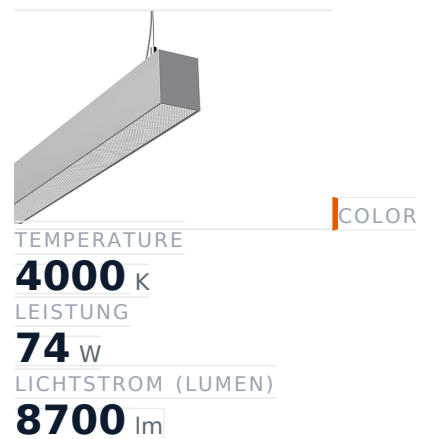

# Glamox FX65-P2023 LED-Leuchte, 8850 lm, 4000 K, DALI-dimmbar

|                         |              |                     |               |
|-------------------------|--------------|---------------------|---------------|
| <b>Item no.</b>         | GL-FXX589305 | <b>Manufacturer</b> | Glamox        |
| <b>Manufacturer no.</b> | FXX589305    | <b>EAN</b>          | 5901155893057 |

Glamox FX65-P2023 LED luminaire – 8850 lm, 4000 K, DALI dimmable.

## TECHNICAL DATA

|                           |                         |
|---------------------------|-------------------------|
| Article authenticity      | <b>Original product</b> |
| Color Temperature         | <b>4000K</b>            |
| Condition of article      | <b>New</b>              |
| Leistung                  | <b>74 W</b>             |
| Lenght                    | <b>2023</b>             |
| Lichtstrom (Lumen)        | <b>8700 lm</b>          |
| Schutzart                 | <b>IP20</b>             |
| Serie                     | <b>FX65-P2023</b>       |
| Steuerung / Betriebsgerät | <b>DALI dimmbar</b>     |
| Weight                    | <b>6.15 kg</b>          |

## DESCRIPTION

The **Glamox FX65-P2023** is a professional LED luminaire delivering 8850 lm at 4000 K.

- **Luminous flux:** 8850 lm
- **Power:** 74 W
- **Colour temperature:** 4000 K
- **Colour rendering:** Ra80
- **IP rating:** IP20
- **Control gear:** DALI dimmable
- **Service life:** 100 000 h
- **Shape:** Rechteckig
- **Material:** PC (Polycarbonat)
- **Brand:** Glamox