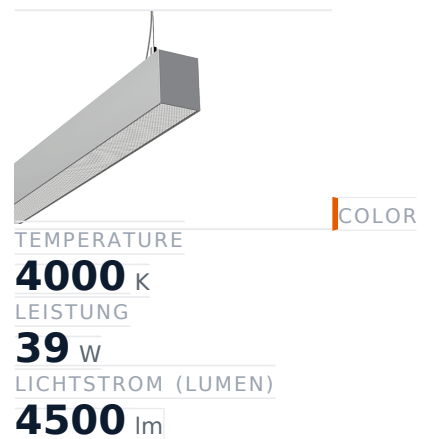

Glamox FX65-P1519 LED-Leuchte, 4500 lm, 4000 K, schaltbar

Item no.	GL-FXX589248	Manufacturer	Glamox
Manufacturer no.	FXX589248	EAN	5901155892487

Glamox FX65-P1519 LED luminaire - 4500 lm, 4000 K, switchable.

TECHNICAL DATA

Article authenticity	Original product
Color Temperature	4000K
Condition of article	New
Leistung	39 W
Lenght	1519
Lichtstrom (Lumen)	4500 lm
Schutzart	IP20
Serie	FX65-P1519
Steuerung / Betriebsgerät	Schaltbar (HF)
Weight	5.95 kg

DESCRIPTION

The **Glamox FX65-P1519** is a professional LED luminaire delivering 4500 lm at 4000 K.

- **Luminous flux:** 4500 lm
- **Power:** 39 W
- **Colour temperature:** 4000 K
- **Colour rendering:** Ra80
- **IP rating:** IP20
- **Control gear:** switchable
- **Service life:** 100 000 h
- **Shape:** Rechteckig
- **Material:** PC (Polycarbonat)
- **Brand:** Glamox