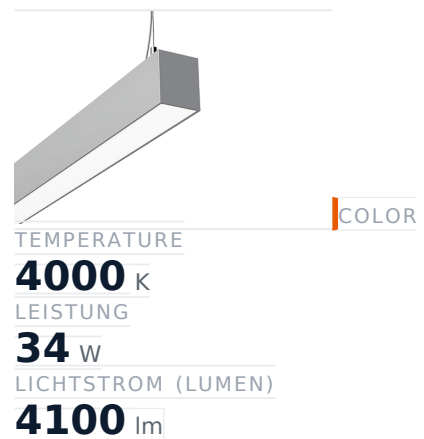

# Glamox FX65-P1015 LED-Leuchte, 4100 lm, 4000 K, schaltbar

<b>Item no.</b>	GL-FXX589280	<b>Manufacturer</b>	Glamox
<b>Manufacturer no.</b>	FXX589280	<b>EAN</b>	5901155892807

Glamox FX65-P1015 LED luminaire - 4100 lm, 4000 K, switchable.

## TECHNICAL DATA

Article authenticity	<b>Original product</b>
Color Temperature	<b>4000K</b>
Condition of article	<b>New</b>
Leistung	<b>34 W</b>
Lenght	<b>1015</b>
Lichtstrom (Lumen)	<b>4100 lm</b>
Schutzart	<b>IP20</b>
Serie	<b>FX65-P1015</b>
Steuerung / Betriebsgerät	<b>Schaltbar (HF)</b>
Weight	<b>3.1 kg</b>

## DESCRIPTION

The **Glamox FX65-P1015** is a professional LED luminaire delivering 4100 lm at 4000 K.

- **Luminous flux:** 4100 lm
- **Power:** 34 W
- **Colour temperature:** 4000 K
- **Colour rendering:** Ra80
- **IP rating:** IP20
- **Control gear:** switchable
- **Service life:** 100 000 h
- **Shape:** Rechteckig
- **Material:** PC (Polycarbonat)
- **Brand:** Glamox