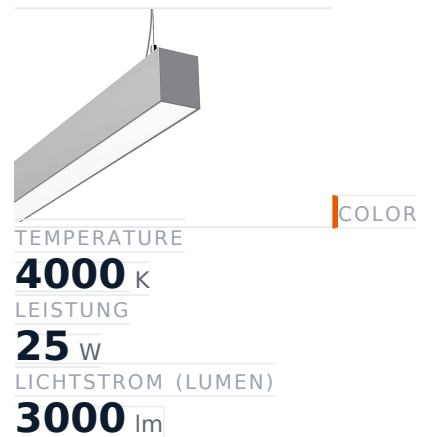

Glamox FX65-P1015 LED-Leuchte, 3000 lm, 4000 K, DALI-dimmbar

Item no.	GL-FXX589258	Manufacturer	Glamox
Manufacturer no.	FXX589258	EAN	5901155892586

Glamox FX65-P1015 LED luminaire – 3000 lm, 4000 K, DALI dimmable.

TECHNICAL DATA

Article authenticity	Original product
Color Temperature	4000K
Condition of article	New
Leistung	25 W
Lenght	1015
Lichtstrom (Lumen)	3000 lm
Schutzart	IP20
Serie	FX65-P1015
Steuerung / Betriebsgerät	DALI dimmbar
Weight	2.7 kg

DESCRIPTION

The **Glamox FX65-P1015** is a professional LED luminaire delivering 3000 lm at 4000 K.

- **Luminous flux:** 3000 lm
- **Power:** 25 W
- **Colour temperature:** 4000 K
- **Colour rendering:** Ra80
- **IP rating:** IP20
- **Control gear:** DALI dimmable
- **Service life:** 100 000 h
- **Shape:** Rechteckig
- **Material:** PC (Polycarbonat)
- **Brand:** Glamox