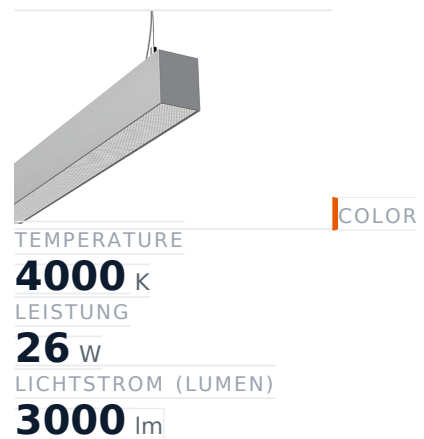

Glamox FX65-P1015 LED-Leuchte, 3000 lm, 4000 K, schaltbar

Item no.	GL-FXX589247	Manufacturer	Glamox
Manufacturer no.	FXX589247	EAN	5901155892470

Glamox FX65-P1015 LED luminaire – 3000 lm, 4000 K, switchable.

TECHNICAL DATA

Article authenticity	Original product
Color Temperature	4000K
Condition of article	New
Leistung	26 W
Lenght	1015
Lichtstrom (Lumen)	3000 lm
Schutzart	IP20
Serie	FX65-P1015
Steuerung / Betriebsgerät	Schaltbar (HF)
Weight	3.1 kg

DESCRIPTION

The **Glamox FX65-P1015** is a professional LED luminaire delivering 3000 lm at 4000 K.

- **Luminous flux:** 3000 lm
- **Power:** 26 W
- **Colour temperature:** 4000 K
- **Colour rendering:** Ra80
- **IP rating:** IP20
- **Control gear:** switchable
- **Service life:** 100 000 h
- **Shape:** Rechteckig
- **Material:** PC (Polycarbonat)
- **Brand:** Glamox