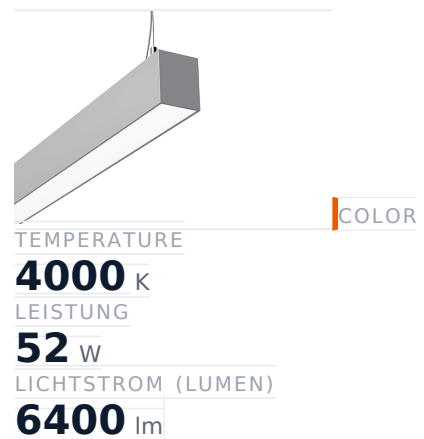

Glamox FX65-P1519 LED-Leuchte, 6400 Im, 4000 K, schaltbar

Artikel-Nr. **GL-FXX589281** Hersteller **Glamox**
Hersteller-Nr. **FXX589281** EAN **5901155892814**

Glamox FX65-P1519 LED-Leuchte - 6400 Im, 4000 K, schaltbar.

TECHNISCHE DATEN

Article authenticity	Original product
Color Temperature	4000K
Condition of article	New
Leistung	52 W
Lenght	1515
Lichtstrom (Lumen)	6400 Im
Schutzart	IP20
Serie	FX65-P1519
Steuerung / Betriebsgerät	Schaltbar (HF)
Weight	4.2 kg

BESCHREIBUNG

Die **Glamox FX65-P1519** ist eine professionelle LED-Leuchte mit 6400 Im Lichtstrom und 4000 K Lichtfarbe.

- **Lichtstrom:** 6400 Im
- **Leistung:** 52 W
- **Lichtfarbe:** 4000 K
- **Farbwiedergabe:** Ra80
- **Schutzart:** IP20
- **Steuerung:** schaltbar
- **Lebensdauer:** 100 000 h
- **Form:** Rechteckig
- **Material:** PC (Polycarbonat)
- **Marke:** Glamox