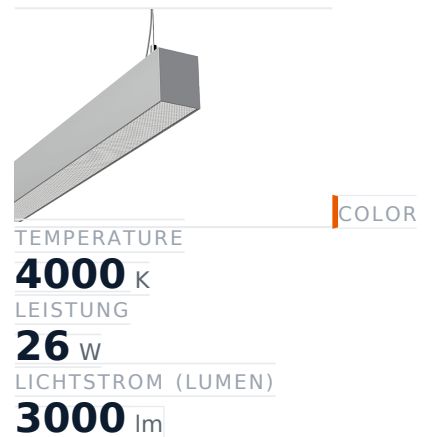

# Glamox FX65-P1015 LED-Leuchte, 3000 lm, 4000 K, DALI-dimmbar

<b>Item no.</b>	GL-FXX589264	<b>Manufacturer</b>	Glamox
<b>Manufacturer no.</b>	FXX589264	<b>EAN</b>	5901155892647

Glamox FX65-P1015 LED luminaire – 3000 lm, 4000 K, DALI dimmable.

## TECHNICAL DATA

Article authenticity	<b>Original product</b>
Color Temperature	<b>4000K</b>
Condition of article	<b>New</b>
Leistung	<b>26 W</b>
Lenght	<b>1015</b>
Lichtstrom (Lumen)	<b>3000 lm</b>
Schutzart	<b>IP20</b>
Serie	<b>FX65-P1015</b>
Steuerung / Betriebsgerät	<b>DALI dimmbar</b>
Weight	<b>3.32 kg</b>

## DESCRIPTION

The **Glamox FX65-P1015** is a professional LED luminaire delivering 3000 lm at 4000 K.

- **Luminous flux:** 3000 lm
- **Power:** 26 W
- **Colour temperature:** 4000 K
- **Colour rendering:** Ra80
- **IP rating:** IP20
- **Control gear:** DALI dimmable
- **Service life:** 100 000 h
- **Shape:** Rechteckig
- **Material:** PC (Polycarbonat)
- **Brand:** Glamox