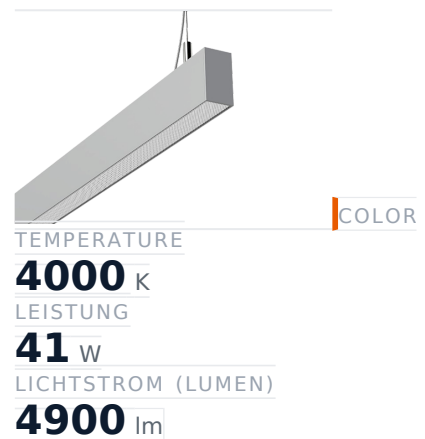

# Glamox FX35-P2012 LED-Leuchte, 4900 lm, 4000 K, DALI-dimmbar

<b>Item no.</b>	GL-FXX589499	<b>Manufacturer</b>	Glamox
<b>Manufacturer no.</b>	FXX589499	<b>EAN</b>	5901155894993

Glamox FX35-P2012 LED luminaire – 4900 lm, 4000 K, DALI dimmable.

## TECHNICAL DATA

Article authenticity	<b>Original product</b>
Color Temperature	<b>4000K</b>
Condition of article	<b>New</b>
Leistung	<b>41 W</b>
Lenght	<b>2012</b>
Lichtstrom (Lumen)	<b>4900 lm</b>
Schutzart	<b>IP20</b>
Serie	<b>FX35-P2012</b>
Steuerung / Betriebsgerät	<b>DALI dimmbar</b>
Weight	<b>3.65 kg</b>

## DESCRIPTION

The **Glamox FX35-P2012** is a professional LED luminaire delivering 4900 lm at 4000 K.

- **Luminous flux:** 4900 lm
- **Power:** 41 W
- **Colour temperature:** 4000 K
- **Colour rendering:** Ra80
- **IP rating:** IP20
- **Control gear:** DALI dimmable
- **Service life:** 100 000 h
- **Shape:** Linear
- **Material:** Acryl
- **Brand:** Glamox