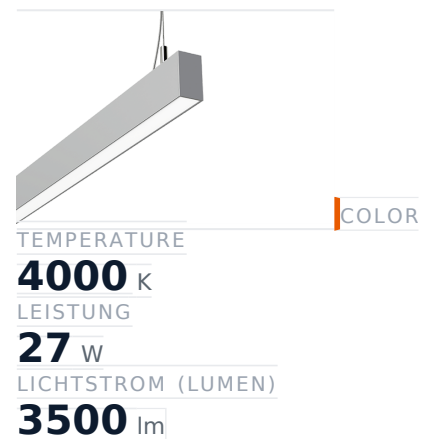

# Glamox FX35-P1512 LED-Leuchte, 3450 lm, 4000 K, DALI-dimmbar

|                         |              |                     |               |
|-------------------------|--------------|---------------------|---------------|
| <b>Item no.</b>         | GL-FXX589492 | <b>Manufacturer</b> | Glamox        |
| <b>Manufacturer no.</b> | FXX589492    | <b>EAN</b>          | 5901155894924 |

Glamox FX35-P1512 LED luminaire – 3450 lm, 4000 K, DALI dimmable.

## TECHNICAL DATA

|                           |                         |
|---------------------------|-------------------------|
| Article authenticity      | <b>Original product</b> |
| Color Temperature         | <b>4000K</b>            |
| Condition of article      | <b>New</b>              |
| Leistung                  | <b>27 W</b>             |
| Lenght                    | <b>1512</b>             |
| Lichtstrom (Lumen)        | <b>3500 lm</b>          |
| Schutzart                 | <b>IP20</b>             |
| Serie                     | <b>FX35-P1512</b>       |
| Steuerung / Betriebsgerät | <b>DALI dimmbar</b>     |
| Weight                    | <b>2.8 kg</b>           |

## DESCRIPTION

The **Glamox FX35-P1512** is a professional LED luminaire delivering 3450 lm at 4000 K.

- **Luminous flux:** 3450 lm
- **Power:** 27 W
- **Colour temperature:** 4000 K
- **Colour rendering:** Ra80
- **IP rating:** IP20
- **Control gear:** DALI dimmable
- **Service life:** 100 000 h
- **Shape:** Linear
- **Material:** Acryl
- **Brand:** Glamox