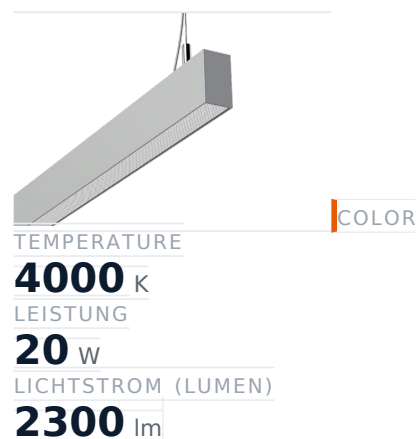

Glamox FX35-P1512 LED-Leuchte, 2250 lm, 4000 K, DALI-dimmbar

Artikel-Nr. **GL-FXX589438** Hersteller **Glamox**

Hersteller-Nr. **FXX589438** EAN **5901155894382**

Glamox FX35-P1512 LED-Leuchte - 2250 lm, 4000 K, DALI-dimmbar.

TECHNISCHE DATEN

Article authenticity	Original product
Color Temperature	4000K
Condition of article	New
Leistung	20 W
Lenght	1512
Lichtstrom (Lumen)	2300 lm
Schutzart	IP20
Serie	FX35-P1512
Steuerung / Betriebsgerät	DALI dimmbar
Weight	2.8 kg

BESCHREIBUNG

Die **Glamox FX35-P1512** ist eine professionelle LED-Leuchte mit 2250 lm Lichtstrom und 4000 K Lichtfarbe.

- **Lichtstrom:** 2250 lm
- **Leistung:** 20 W
- **Lichtfarbe:** 4000 K
- **Farbwiedergabe:** Ra80
- **Schutzart:** IP20
- **Steuerung:** DALI-dimmbar
- **Lebensdauer:** 100 000 h
- **Form:** Linear
- **Material:** Acryl
- **Marke:** Glamox