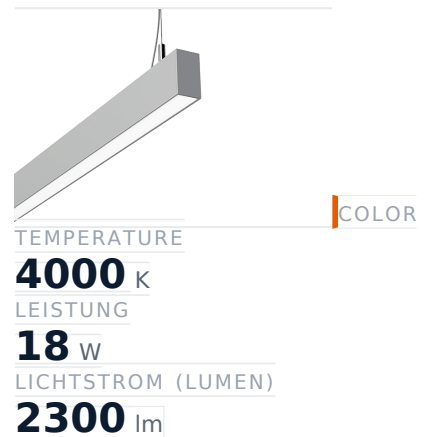

# Glamox FX35-P1512 LED-Leuchte, 2250 lm, 4000 K, DALI-dimmbar

<b>Item no.</b>	GL-FXX589432	<b>Manufacturer</b>	Glamox
<b>Manufacturer no.</b>	FXX589432	<b>EAN</b>	5901155894320

Glamox FX35-P1512 LED luminaire – 2250 lm, 4000 K, DALI dimmable.

## TECHNICAL DATA

Article authenticity	<b>Original product</b>
Color Temperature	<b>4000K</b>
Condition of article	<b>New</b>
Leistung	<b>18 W</b>
Lenght	<b>1512</b>
Lichtstrom (Lumen)	<b>2300 lm</b>
Schutzart	<b>IP20</b>
Serie	<b>FX35-P1512</b>
Steuerung / Betriebsgerät	<b>DALI dimmbar</b>
Weight	<b>2.7 kg</b>

## DESCRIPTION

The **Glamox FX35-P1512** is a professional LED luminaire delivering 2250 lm at 4000 K.

- **Luminous flux:** 2250 lm
- **Power:** 18 W
- **Colour temperature:** 4000 K
- **Colour rendering:** Ra80
- **IP rating:** IP20
- **Control gear:** DALI dimmable
- **Service life:** 100 000 h
- **Shape:** Linear
- **Material:** Acryl
- **Brand:** Glamox