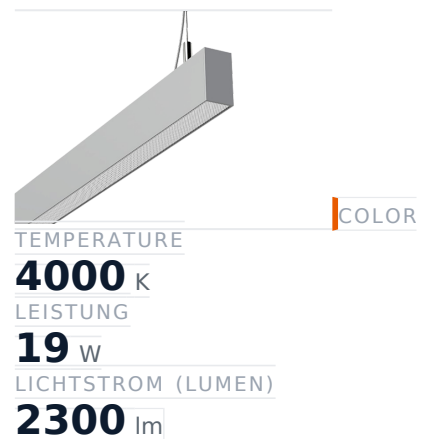

Glamox FX35-P1012 LED-Leuchte, 2300 lm, 4000 K, schaltbar

Item no.	GL-FXX589474	Manufacturer	Glamox
Manufacturer no.	FXX589474	EAN	5901155894740

Glamox FX35-P1012 LED luminaire – 2300 lm, 4000 K, switchable.

TECHNICAL DATA

Article authenticity	Original product
Color Temperature	4000K
Condition of article	New
Leistung	19 W
Lenght	1012
Lichtstrom (Lumen)	2300 lm
Schutzart	IP20
Serie	FX35-P1012
Steuerung / Betriebsgerät	Schaltbar (HF)
Weight	2.8 kg

DESCRIPTION

The **Glamox FX35-P1012** is a professional LED luminaire delivering 2300 lm at 4000 K.

- **Luminous flux:** 2300 lm
- **Power:** 19 W
- **Colour temperature:** 4000 K
- **Colour rendering:** Ra80
- **IP rating:** IP20
- **Control gear:** switchable
- **Service life:** 100 000 h
- **Shape:** Linear
- **Material:** Acryl
- **Brand:** Glamox