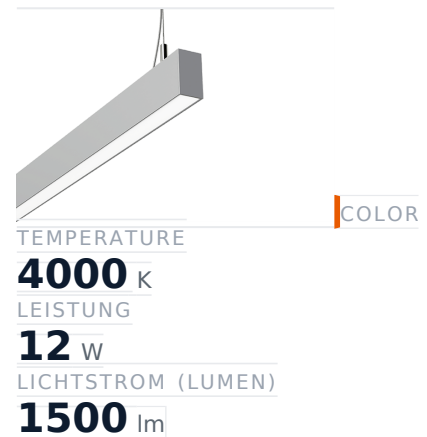

# Glamox FX35-P1012 LED-Leuchte, 1500 lm, 4000 K, schaltbar

<b>Item no.</b>	GL-FXX589406	<b>Manufacturer</b>	Glamox
<b>Manufacturer no.</b>	FXX589406	<b>EAN</b>	5901155894061

Glamox FX35-P1012 LED luminaire - 1500 lm, 4000 K, switchable.

## TECHNICAL DATA

Article authenticity	<b>Original product</b>
Color Temperature	<b>4000K</b>
Condition of article	<b>New</b>
Leistung	<b>12 W</b>
Lenght	<b>1012</b>
Lichtstrom (Lumen)	<b>1500 lm</b>
Schutzart	<b>IP20</b>
Serie	<b>FX35-P1012</b>
Steuerung / Betriebsgerät	<b>Schaltbar (HF)</b>
Weight	<b>1.9 kg</b>

## DESCRIPTION

The **Glamox FX35-P1012** is a professional LED luminaire delivering 1500 lm at 4000 K.

- **Luminous flux:** 1500 lm
- **Power:** 12 W
- **Colour temperature:** 4000 K
- **Colour rendering:** Ra80
- **IP rating:** IP20
- **Control gear:** switchable
- **Service life:** 100 000 h
- **Shape:** Linear
- **Material:** Acryl
- **Brand:** Glamox