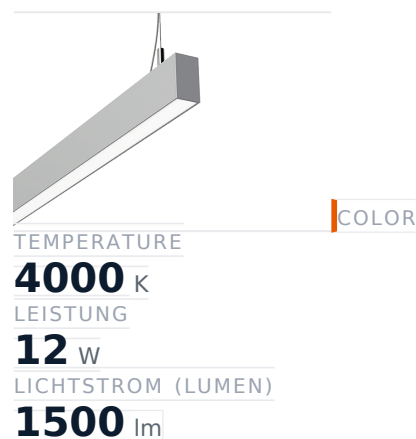

Glamox FX35-P1012 LED-Leuchte, 1500 lm, 4000 K, DALI-dimmbar

Item no. **GL-FXX589431** Manufacturer **Glamox**
 Manufacturer no. **FXX589431** EAN **5901155894313**

Glamox FX35-P1012 LED luminaire - 1500 lm, 4000 K, DALI dimmable.

TECHNICAL DATA

Article authenticity	Original product
Color Temperature	4000K
Condition of article	New
Leistung	12 W
Lenght	1012
Lichtstrom (Lumen)	1500 lm
Schutzart	IP20
Serie	FX35-P1012
Steuerung / Betriebsgerät	DALI dimmbar
Weight	2.05 kg

DESCRIPTION

The **Glamox FX35-P1012** is a professional LED luminaire delivering 1500 lm at 4000 K.

- **Luminous flux:** 1500 lm
- **Power:** 12 W
- **Colour temperature:** 4000 K
- **Colour rendering:** Ra80
- **IP rating:** IP20
- **Control gear:** DALI dimmable
- **Service life:** 100 000 h
- **Shape:** Linear
- **Material:** Acryl
- **Brand:** Glamox