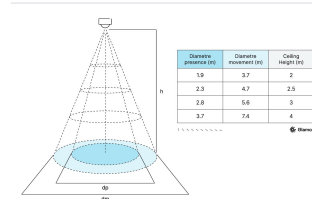

TECHNICAL DATA

Article authenticity	Original product
Color Temperature	4000K
Condition of article	New
Leistung	56 W
Lenght	1306
Lichtstrom (Lumen)	7500 lm
Serie	C75-P1300
Weight	6.1 kg

TEMPERATURE

4000 K

LEISTUNG

56 W

LICHTSTROM (LUMEN)

7500 lm

COLOR

DESCRIPTION

The **Glamox C75-P1300** is a professional decorative luminaire delivering 7486 lm at 4000 K.

- **Luminous flux:** 7486 lm
- **Power:** 56 W
- **Colour temperature:** 4000 K
- **Colour rendering:** Ra80
- **Service life:** 100 000 h
- **Shape:** Rechteckig
- **Material:** Acryl
- **Brand:** Glamox