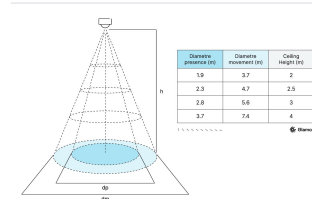

## TECHNICAL DATA

Article authenticity	<b>Original product</b>
Color Temperature	<b>3000K</b>
Condition of article	<b>New</b>
Leistung	<b>56 W</b>
Lenght	<b>1306</b>
Lichtstrom (Lumen)	<b>7500 lm</b>
Serie	<b>C75-P1300</b>
Weight	<b>6.1 kg</b>