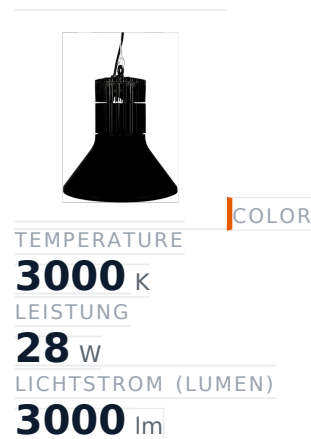

Glamox A90-P1 Dekorationsleuchte, 3210 lm, 3000 K, schaltbar

Item no.	GL-A90112146	Manufacturer	Glamox
Manufacturer no.	A90112146	EAN	4741145258708

Glamox A90-P1 decorative luminaire - 3210 lm, 3000 K, switchable.

TECHNICAL DATA

Article authenticity	Original product
Color Temperature	3000K
Condition of article	New
Leistung	28 W
Lichtstrom (Lumen)	3000 lm
Schutzart	IP65
Serie	A90-P1
Steuerung / Betriebsgerät	Schaltbar (HF)
Weight	4.54 kg

DESCRIPTION

The **Glamox A90-P1** is a professional decorative luminaire delivering 3210 lm at 3000 K.

- **Luminous flux:** 3210 lm
- **Power:** 28 W
- **Colour temperature:** 3000 K
- **Colour rendering:** Ra80
- **IP rating:** IP65
- **Control gear:** switchable
- **Service life:** 100 000 h
- **Shape:** Rund
- **Material:** Gummileitung
- **Brand:** Glamox