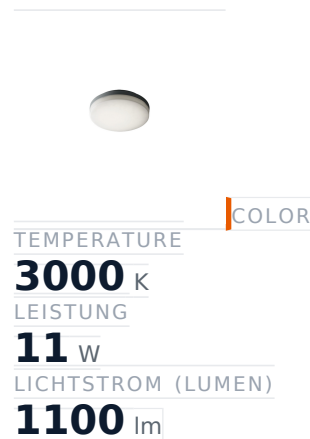

# Glamox A35-S280 Anbauleuchte, 1067 lm, 3000 K, schaltbar

<b>Item no.</b>	GL-A35539481	<b>Manufacturer</b>	Glamox
<b>Manufacturer no.</b>	A35539481	<b>EAN</b>	4741145394819

Glamox A35-S280 surface-mounted luminaire - 1067 lm, 3000 K, switchable.

## TECHNICAL DATA

Article authenticity	<b>Original product</b>
Color Temperature	<b>3000K</b>
Condition of article	<b>New</b>
Leistung	<b>11 W</b>
Lichtstrom (Lumen)	<b>1100 lm</b>
Schutzart	<b>IP54</b>
Serie	<b>A35-S280</b>
Steuerung / Betriebsgerät	<b>Schaltbar (HF)</b>
Weight	<b>2.18 kg</b>

## DESCRIPTION

The **Glamox A35-S280** is a professional surface-mounted luminaire delivering 1067 lm at 3000 K.

- **Luminous flux:** 1067 lm
- **Power:** 11 W
- **Colour temperature:** 3000 K
- **Colour rendering:** Ra80
- **IP rating:** IP54
- **Control gear:** switchable
- **Service life:** 100 000 h
- **Shape:** Rund
- **Material:** Aluminium
- **Brand:** Glamox