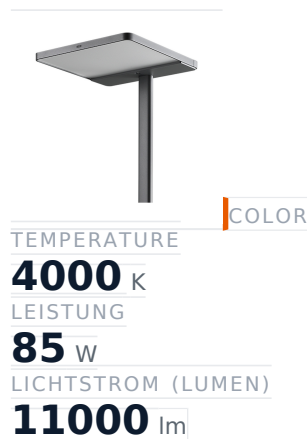

Glamox ADAPT-F Dekorationsleuchte, 11660 lm, 4000 K, dimmbar

Item no.	GL-ADA029101	Manufacturer	Glamox
Manufacturer no.	ADA029101	EAN	7040670291011

Glamox ADAPT-F decorative luminaire - 11660 lm, 4000 K, dimmable.

TECHNICAL DATA

Article authenticity	Original product
Color Temperature	4000K
Condition of article	New
Leistung	85 W
Lenght	490
Lichtstrom (Lumen)	11000 lm
Schutzart	IP20
Serie	ADAPT-F
Steuerung / Betriebsgerät	Dimmbar
Weight	19.4 kg

DESCRIPTION

The **Glamox ADAPT-F** is a professional decorative luminaire delivering 11660 lm at 4000 K.

- **Luminous flux:** 11660 lm
- **Power:** 84 W
- **Colour temperature:** 4000 K
- **Colour rendering:** Ra80
- **IP rating:** IP20
- **Control gear:** dimmable
- **Service life:** 50 000 h
- **Shape:** Weitere Formen
- **Material:** Aluminium
- **Brand:** Glamox