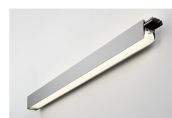

Glamox C80-WR1146 LED-Leuchte, 4267 Im, 4000 K, DALI-dimmbar

Artikel-Nr. GL-C80547119 **Hersteller** Glamox
Hersteller-Nr. C80547119 **EAN** 4741145471190

Glamox C80-WR1146 LED-Leuchte - 4267 Im, 4000 K, DALI-dimmbar.

TECHNISCHE DATEN

Article authenticity	Original product
Color Temperature	4000K
Condition of article	New
Leistung	29 W
Lenght	1146
Lichtstrom (Lumen)	3800 Im
Schutzart	IP40
Serie	C80-WR1146
Steuerung / Betriebsgerät	DALI dimmbar
Weight	0.1 kg

TEMPERATURE **4000** K
LEISTUNG **29** W
LICHTSTROM (LUMEN) **3800** Im

BESCHREIBUNG

Die **Glamox C80-WR1146** ist eine professionelle LED-Leuchte mit 4267 Im Lichtstrom und 4000 K Lichtfarbe.

- **Lichtstrom:** 4267 Im
- **Leistung:** 29 W
- **Lichtfarbe:** 4000 K
- **Farbwiedergabe:** Ra80
- **Schutzart:** IP40
- **Steuerung:** DALI-dimmbar
- **Lebensdauer:** 100 000 h
- **Form:** Linear
- **Material:** Aluminium
- **Marke:** Glamox