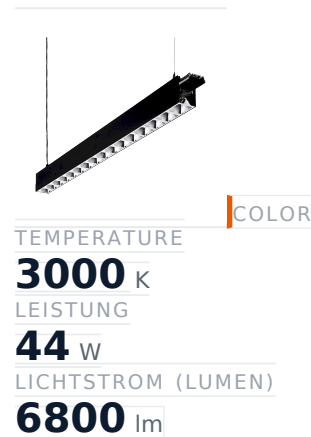

# Glamox C80-PR1402 LED-Leuchte, 6472 Im, 3000 K, DALI-dimmbar

<b>Item no.</b>	GL-C80548656	<b>Manufacturer</b>	Glamox
<b>Manufacturer no.</b>	C80548656	<b>EAN</b>	4741145486569

Glamox C80-PR1402 LED luminaire - 6472 Im, 3000 K, DALI dimmable.

## TECHNICAL DATA

Article authenticity	<b>Original product</b>
Color Temperature	<b>3000K</b>
Condition of article	<b>New</b>
Leistung	<b>44 W</b>
Lenght	<b>1402</b>
Lichtstrom (Lumen)	<b>6800 Im</b>
Schutzart	<b>IP20</b>
Serie	<b>C80-PR1402</b>
Steuerung / Betriebsgerät	<b>DALI dimmbar</b>
Weight	<b>0.1 kg</b>

## DESCRIPTION

The **Glamox C80-PR1402** is a professional LED luminaire delivering 6472 Im at 3000 K.

- **Luminous flux:** 6472 Im
- **Power:** 44 W
- **Colour temperature:** 3000 K
- **Colour rendering:** Ra80
- **IP rating:** IP20
- **Control gear:** DALI dimmable
- **Service life:** 100 000 h
- **Shape:** Linear
- **Material:** Aluminium
- **Brand:** Glamox

High-quality Glamox LED lighting for durable, energy-efficient operation.