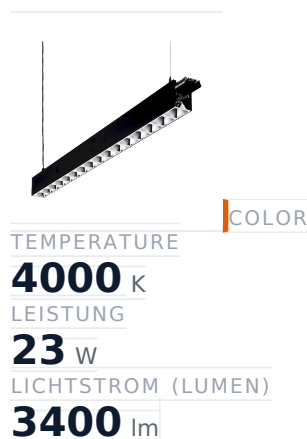

Glamox C80-PR1402 LED-Leuchte, 3456 Im, 4000 K, DALI-dimmbar

Artikel-Nr. **GL-C80548684** Hersteller **Glamox**

Hersteller-Nr. **C80548684** EAN **4741145486842**

Glamox C80-PR1402 LED-Leuchte - 3456 Im, 4000 K, DALI-dimmbar.

TECHNISCHE DATEN

Article authenticity	Original product
Color Temperature	4000K
Condition of article	New
Leistung	23 W
Lenght	1402
Lichtstrom (Lumen)	3400 Im
Schutzart	IP20
Serie	C80-PR1402
Steuerung / Betriebsgerät	DALI dimmbar
Weight	0.1 kg

BESCHREIBUNG

Die **Glamox C80-PR1402** ist eine professionelle LED-Leuchte mit 3456 Im Lichtstrom und 4000 K Lichtfarbe.

- **Lichtstrom:** 3456 Im
- **Leistung:** 23 W
- **Lichtfarbe:** 4000 K
- **Farbwiedergabe:** Ra80
- **Schutzart:** IP20
- **Steuerung:** DALI-dimmbar
- **Lebensdauer:** 100 000 h
- **Form:** Linear
- **Material:** Aluminium
- **Marke:** Glamox