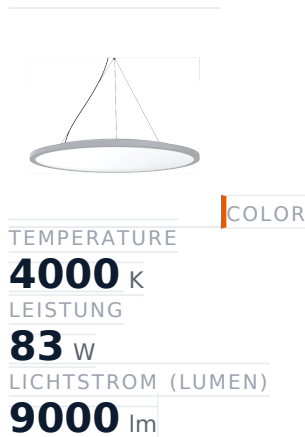

Glamox C95-PC825 Dekorationsleuchte, 9063 lm, 4000 K

Artikel-Nr. **GL-C95540114** Hersteller **Glamox**
Hersteller-Nr. **C95540114** EAN **4741145401142**

Glamox C95-PC825 Dekorationsleuchte – 9063 lm, 4000 K.

TECHNISCHE DATEN

Article authenticity	Original product
Color Temperature	4000K
Condition of article	New
Leistung	83 W
Lichtstrom (Lumen)	9000 lm
Schutzart	IP40
Serie	C95-PC825
Weight	15 kg

BESCHREIBUNG

Die **Glamox C95-PC825** ist eine professionelle Dekorationsleuchte mit 9063 lm Lichtstrom und 4000 K Lichtfarbe.

- **Lichtstrom:** 9063 lm
- **Leistung:** 83 W
- **Lichtfarbe:** 4000 K
- **Farbwiedergabe:** Ra80
- **Schutzart:** IP40
- **Form:** Rund
- **Material:** Acryl
- **Marke:** Glamox

Hochwertige LED-Beleuchtung von Glamox für langlebigen, energieeffizienten Einsatz.