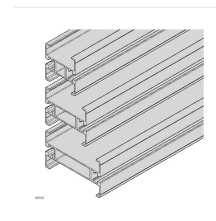

Streckenprofil 90+ Aluminium, eloxiert, variable Länge 50-6000 mm - Bosch Rexroth 3842996023

Artikel-Nr. BRR-3842996023 **Hersteller** Bosch Rexroth

Hersteller-Nr. 3842996023

Aluminium-Streckenprofil für das VarioFlow plus Kettenfördersystem in Baugröße 90, eloxiert, in variabler Länge von 50 bis 6000 mm lieferbar. Die Profilnut (10 mm) ermöglicht die direkte Montage von Zubehör entlang der gesamten Streckenlänge. Gleitleiste und Profilverbinder sind für den Einbau erforderlich.

TECHNISCHE DATEN

Article authenticity	Original product
Condition of article	New
Country of Manufacture	Deutschland
ESD-Ausführung	TEC
Weight	0.1 kg
Zolltarifnummer	76042100

NORMEN & KONFORMITÄT

ESD sicher

BESCHREIBUNG

Das Streckenprofil 90+ AL ist das tragende Grundelement der VarioFlow plus Aluminium-Förderstrecke. Es wird in kundenspezifischer Länge zwischen 50 und 6000 mm geliefert und lässt sich so ohne Verschnitt exakt auf die jeweilige Anlagenlänge abstimmen. Das eloxierte Aluminiumprofil der Baugröße 90 bietet hohe Steifigkeit bei geringem Eigengewicht und ist korrosionsbeständig für den Einsatz in Montage- und Produktionsumgebungen.

- Variable Länge von 50 bis 6000 mm - passgenaue Anpassung an jede Streckenkonfiguration ohne Verschnitt
- Eloxiertes Aluminium (Naturfarbe) - korrosionsbeständig, leicht und für Reinraumanwendungen geeignet
- Profilnut 10 mm über die gesamte Länge - flexibler Anbau von Führungen, Sensoren und