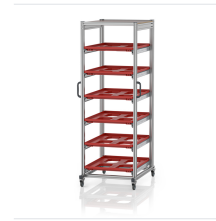

Systemwagen 70 x 93,5 x 200 cm - Auer SE 200 86 U

Artikel-Nr. SE 200 86 U **Hersteller** Auer

Hersteller-Nr. SE 200 86 U

Mobiler Systemwagen aus Aluminiumprofil, der Behälter und Regalkästen geordnet hält und rollbar macht. Leichtgängige, feststellbare Rollen sorgen für mobile Ordnung am Arbeitsplatz.

TECHNISCHE DATEN

Article authenticity	Original product
Condition of article	New
Country of Manufacture	Deutschland
Hinweis	Stück auf Palette -
Weight	0.1 kg
Zolltarifnummer	87168000

NORMEN & KONFORMITÄT

ESD sicher

BESCHREIBUNG

Mobiler Systemwagen aus Aluminiumprofil, der Behälter und Regalkästen geordnet hält und rollbar macht.

- Leichtgängige, feststellbare Rollen sorgen für mobile Ordnung am Arbeitsplatz.
- Ausführungen mit Auszug erlauben vollen Überblick und bequemen Zugriff.
- Stabile Aluminiumkonstruktion trägt hohe Lasten bei geringem Eigengewicht.
- ESD-Variante leitet aus allen Teilen einschließlich der Räder elektrostatische Ladungen ab.

Eingesetzt in Montage, Kommissionierung, Werkstatt und Elektronikfertigung für mobile Teilebereitstellung.

Aluminiumprofil-Konstruktion, hergestellt in Deutschland.

Technische Daten