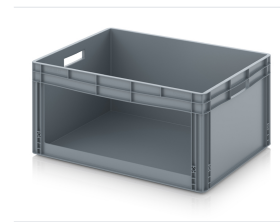

# Sichtlagerkasten 80 x 60 x 42 cm - Auer SK L 86/42

**Artikel-Nr.** SK L 86/42 **Hersteller** Auer**Hersteller-Nr.** SK L 86/42

Offener Sichtlagerkasten für die übersichtliche Lagerung und schnelle Entnahme von Kleinteilen.  
Offene Front für schnellen Zugriff und einfaches Befüllen.

## BESCHREIBUNG

Offener Sichtlagerkasten für die übersichtliche Lagerung und schnelle Entnahme von Kleinteilen.

- Offene Front für schnellen Zugriff und einfaches Befüllen.
- Stapelbar für eine platzsparende Lagerung.
- Etikettenaufnahme für klare Kennzeichnung.
- Aus hochwertigem Kunststoff, langlebig und leicht zu reinigen.

### Technische Daten

Außenmaße L x B x H	80 x 60 x 42 cm
Innenmaße L x B x H	76 x 56 x 40,5 cm
Sicht-/Entnahmeöffnung	Längsseite
Sicht-/Entnahmeöffnung B x H	67,5 x 26,5 cm
Gewicht	6,12 kg

Hinweis	Durch das Fräsen der Eingriffsöffnung können scharfe Kanten entstehen.
Material	PP
Produktionshinweis	Fertigungsbedingt Farbschlieren nicht vermeidbar
Farbe	Silbergrau ähnlich RAL 7001