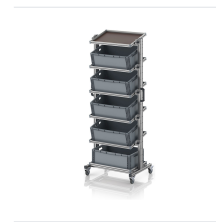

Systemwagen 83,4 x 55 x 201,1 cm - Auer EG SWN 200 6422

Artikel-Nr. EG SWN 200 6422 **Hersteller**Auer

Hersteller-Nr.EG SWN 200 6422

Mobiler Systemwagen aus Aluminiumprofil, der Behälter und Regalkästen geordnet hält und rollbar macht. Leichtgängige, feststellbare Rollen sorgen für mobile Ordnung am Arbeitsplatz.

TECHNISCHE DATEN

Article authenticity	Original product
Condition of article	New
Country of Manufacture	Deutschland
Hinweis	Stück auf Palette -
Weight	0.1 kg
Zolltarifnummer	87168000

NORMEN & KONFORMITÄT

ESD sicher

BESCHREIBUNG

Mobiler Systemwagen aus Aluminiumprofil, der Behälter und Regalkästen geordnet hält und rollbar macht.

- Leichtgängige, feststellbare Rollen sorgen für mobile Ordnung am Arbeitsplatz.
- Ausführungen mit Auszug erlauben vollen Überblick und bequemen Zugriff.
- Stabile Aluminiumkonstruktion trägt hohe Lasten bei geringem Eigengewicht.
- ESD-Variante leitet aus allen Teilen einschließlich der Räder elektrostatische Ladungen ab.

Eingesetzt in Montage, Kommissionierung, Werkstatt und Elektronikfertigung für mobile Teilebereitstellung.

Aluminiumprofil-Konstruktion, hergestellt in Deutschland.

Technische Daten