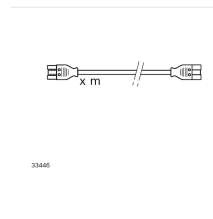

Verbindungskabel GST Mini für Systemleuchten basic, 3 m - Bosch Rexroth 3842563250

Artikel-Nr. BRR-3842563250 **Hersteller** Bosch Rexroth**Hersteller-Nr.** 3842563250

Verbindungskabel mit GST-Mini-Steckverbinder zum Anschluss der DIM-Box-Stromversorgung an Systemleuchten vom Typ SL 24 basic oder SL 12 basic. Länge 3 m, geeignet für EU- und USA/CAN-Netzversorgung. Ermöglicht auch die Reihenschaltung mehrerer Systemleuchten basic untereinander.

TECHNISCHE DATEN

Article authenticity	Original product
Condition of article	New
Country of Manufacture	Deutschland
Lenght	3 m
Weight	0.26 kg
Zolltarifnummer	85444290

NORMEN & KONFORMITÄT

ESD sicher

BESCHREIBUNG

Das Verbindungskabel 3842563250 mit GST-Mini-Steckverbinder verbindet die DIM-Box-Stromversorgung mit Systemleuchten basic (SL 24 basic, SL 12 basic) oder schaltet zwei Systemleuchten basic in Reihe. Die 3 m Kabellänge bietet ausreichend Spielraum für flexible Arbeitsplatzanordnungen im Montage- und Industrieumfeld.

Technische Daten

Merkmal	Wert
Steckverbindertyp	GST Mini
Länge	3 m
Länderversion	EU, USA/CAN
Gewicht	0,26 kg
Anwendung	Verbindung DIM-Box mit Systemleuchte basic; Reihenschaltung Systemleuchten basic