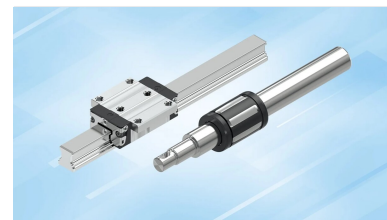

# Miniaturwagen MWA-012-SNS-C0-N-3 S - Bosch Rexroth R044922020

**Item no.** BRR-R044922020 **Manufacturer** Bosch Rexroth

**Manufacturer no.** R044922020

Miniaturwagen MWA-012-SNS-C0-N-3 S von Bosch Rexroth, kompakter Führungswagen für Miniaturschienen. Original-Bauteil der Lineartechnik-Baureihe MINI für Maschinenbau und Automation.

## DESCRIPTION

Miniaturwagen MWA-012-SNS-C0-N-3 S von Bosch Rexroth. Kompakter Führungswagen für Miniaturschienen. Als Original-Bauteil passt es exakt in das zugehörige Lineartechnik-System und sichert Maßhaltigkeit und lange Lebensdauer.

## Technische Daten

- Hersteller: Bosch Rexroth
- Typ: Miniaturwagen
- Bezeichnung: MWA-012-SNS-C0-N-3 S
- Baugröße: 012
- Materialnummer: R044922020