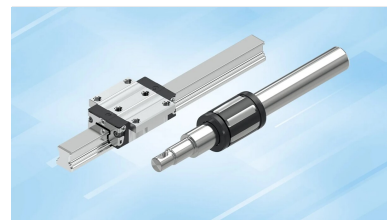

# Miniaturwagen MWA-012-SNS-C1-H-3 S - Bosch Rexroth R044922016

**Item no.** BRR-R044922016 **Manufacturer** Bosch Rexroth

**Manufacturer no.** R044922016

Miniaturwagen MWA-012-SNS-C1-H-3 S von Bosch Rexroth, kompakter Führungswagen für Miniaturschienen. Original-Bauteil der Lineartechnik-Baureihe MINI für Maschinenbau und Automation.

## DESCRIPTION

Miniaturwagen MWA-012-SNS-C1-H-3 S von Bosch Rexroth. Kompakter Führungswagen für Miniaturschienen. Als Original-Bauteil passt es exakt in das zugehörige Lineartechnik-System und sichert Maßhaltigkeit und lange Lebensdauer.

## Technische Daten

- Hersteller: Bosch Rexroth
- Typ: Miniaturwagen
- Bezeichnung: MWA-012-SNS-C1-H-3 S
- Baugröße: 012
- Materialnummer: R044922016