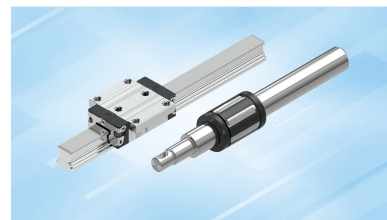

# Miniaturwagen MWA-012-SNS-C1-P-3 S - Bosch Rexroth R044922014

**Item no.** BRR-R044922014 **Manufacturer** Bosch Rexroth

**Manufacturer no.** R044922014

Miniaturwagen MWA-012-SNS-C1-P-3 S von Bosch Rexroth, kompakter Führungswagen für Miniaturschienen. Original-Bauteil der Lineartechnik-Baureihe MINI für Maschinenbau und Automation.

## DESCRIPTION

Miniaturwagen MWA-012-SNS-C1-P-3 S von Bosch Rexroth. Kompakter Führungswagen für Miniaturschienen. Als Original-Bauteil passt es exakt in das zugehörige Lineartechnik-System und sichert Maßhaltigkeit und lange Lebensdauer.

## Technische Daten

- Hersteller: Bosch Rexroth
- Typ: Miniaturwagen
- Bezeichnung: MWA-012-SNS-C1-P-3 S
- Baugröße: 012
- Materialnummer: R044922014