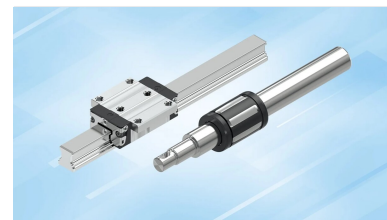

Miniaturwagen MWA-015-SNS-C0-N-0 S - Bosch Rexroth R044952020

Item no. BRR-R044952020 **Manufacturer** Bosch Rexroth

Manufacturer no. R044952020

Miniaturwagen MWA-015-SNS-C0-N-0 S von Bosch Rexroth, kompakter Führungswagen für Miniaturschienen. Original-Bauteil der Lineartechnik-Baureihe MINI für Maschinenbau und Automation.

TECHNICAL DATA

Article authenticity **Original product**

Condition of article **New**

Country of
Manufacture **Germany**

Weight **0.1 kg**

DESCRIPTION

Miniaturwagen MWA-015-SNS-C0-N-0 S von Bosch Rexroth. Kompakter Führungswagen für Miniaturschienen. Als Original-Bauteil passt es exakt in das zugehörige Lineartechnik-System und sichert Maßhaltigkeit und lange Lebensdauer.

Technische Daten

- Hersteller: Bosch Rexroth
- Typ: Miniaturwagen
- Bezeichnung: MWA-015-SNS-C0-N-0 S
- Baugröße: 015
- Materialnummer: R044952020

Einsatz

Werkzeugmaschinen, Handhabung und Automation. Passende Komponenten der Baureihe auf Anfrage.