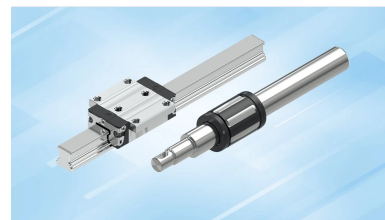

# Miniaturwagen MWA-020-SNS-C1-P-3 S - Bosch Rexroth R044902004

**Item no.** BRR-R044902004 **Manufacturer** Bosch Rexroth

**Manufacturer no.** R044902004

Miniaturwagen MWA-020-SNS-C1-P-3 S von Bosch Rexroth, kompakter Führungswagen für Miniaturschienen. Original-Bauteil der Lineartechnik-Baureihe MINI für Maschinenbau und Automation.

## DESCRIPTION

Miniaturwagen MWA-020-SNS-C1-P-3 S von Bosch Rexroth. Kompakter Führungswagen für Miniaturschienen. Als Original-Bauteil passt es exakt in das zugehörige Lineartechnik-System und sichert Maßhaltigkeit und lange Lebensdauer.

## Technische Daten

- Hersteller: Bosch Rexroth
- Typ: Miniaturwagen
- Bezeichnung: MWA-020-SNS-C1-P-3 S
- Baugröße: 020
- Materialnummer: R044902004