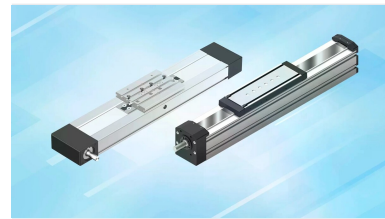

# Aluminiumprofil R039175104 185 MM - Bosch Rexroth R055733220

**Item no.** BRR-R055733220 **Manufacturer** Bosch Rexroth

**Manufacturer no.** R055733220

Aluminiumprofil R039175104 185 MM von Bosch Rexroth, Trag- und Verbindungsprofil. Original-Bauteil der Lineartechnik-Baureihe SYS-KOMP für Maschinenbau und Automation.

## DESCRIPTION

Aluminiumprofil R039175104 185 MM von Bosch Rexroth. Trag- und Verbindungsprofil. Als Original-Bauteil passt es exakt in das zugehörige Lineartechnik-System und sichert Masshaltigkeit und lange Lebensdauer.

## Technische Daten

- Hersteller: Bosch Rexroth
- Typ: Aluminiumprofil
- Bezeichnung: R039175104 185 MM
- Materialnummer: R055733220