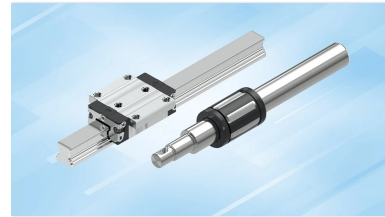

Rollenführung 45 - Bosch Rexroth R185940138

Item no. BRR-R185940138 **Manufacturer** Bosch Rexroth

Manufacturer no. R185940138

Rollenführung 45 von Bosch Rexroth, Führung mit Laufrollen. Original-Bauteil der Lineartechnik-Baureihe RSF für Maschinenbau und Automation.

TECHNICAL DATA

Article authenticity **Original product**

Condition of article **New**

Country of
Manufacture **Germany**

Weight **0.1 kg**

DESCRIPTION

Rollenführung 45 von Bosch Rexroth. Führung mit Laufrollen. Als Original-Bauteil passt es exakt in das zugehörige Lineartechnik-System und sichert Maßhaltigkeit und lange Lebensdauer.

Technische Daten

- Hersteller: Bosch Rexroth
- Typ: Rollenführung
- Bezeichnung: 45
- Baugröße: 45
- Materialnummer: R185940138

Einsatz

Werkzeugmaschinen, Handhabung und Automation. Passende Komponenten der Baureihe auf Anfrage.