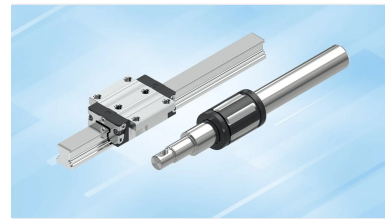

Rollenführung 55 - Bosch Rexroth R181850488

Item no. BRR-R181850488 **Manufacturer** Bosch Rexroth

Manufacturer no. R181850488

Rollenführung 55 von Bosch Rexroth, Führung mit Laufrollen. Original-Bauteil der Lineartechnik-Baureihe RSF für Maschinenbau und Automation.

TECHNICAL DATA

Article authenticity **Original product**

Condition of article **New**

Country of
Manufacture **Germany**

Weight **0.1 kg**

DESCRIPTION

Rollenführung 55 von Bosch Rexroth. Führung mit Laufrollen. Als Original-Bauteil passt es exakt in das zugehörige Lineartechnik-System und sichert Maßhaltigkeit und lange Lebensdauer.

Technische Daten

- Hersteller: Bosch Rexroth
- Typ: Rollenführung
- Bezeichnung: 55
- Baugröße: 55
- Materialnummer: R181850488

Einsatz

Werkzeugmaschinen, Handhabung und Automation. Passende Komponenten der Baureihe auf Anfrage.