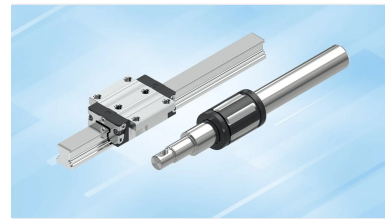

Rollenführung 65 - Bosch Rexroth R185960071

Item no. BRR-R185960071 **Manufacturer** Bosch Rexroth

Manufacturer no. R185960071

Rollenführung 65 von Bosch Rexroth, Führung mit Laufrollen. Original-Bauteil der Lineartechnik-Baureihe RSF für Maschinenbau und Automation.

TECHNICAL DATA

Article authenticity **Original product**

Condition of article **New**

Country of
Manufacture **Germany**

Weight **0.1 kg**

DESCRIPTION

Rollenführung 65 von Bosch Rexroth. Führung mit Laufrollen. Als Original-Bauteil passt es exakt in das zugehörige Lineartechnik-System und sichert Masshaltigkeit und lange Lebensdauer.

Technische Daten

- Hersteller: Bosch Rexroth
- Typ: Rollenführung
- Bezeichnung: 65
- Baugröße: 65
- Materialnummer: R185960071

Einsatz

Werkzeugmaschinen, Handhabung und Automation. Passende Komponenten der Baureihe auf Anfrage.