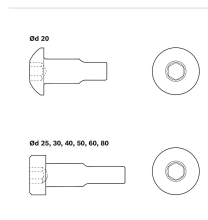

Bosch Rexroth R342700609. Zylinderschraube M8X29,7 -8.8-TUFLOK&

Artikel-Nr. BRR-R342700609 **Hersteller** Bosch Rexroth**Hersteller-Nr.** R342700609

Zentrierschraube - M8

TECHNISCHE DATEN

Article authenticity **Original product**Condition of article **New**Country of
Manufacture **Deutschland**Weight **0.1 kg**

BESCHREIBUNG

Zentrierschraube für Standard-Kugelbüchsen

Gewinde M8

- Die Zentrierschrauben sind selbstsichernd.

Produkteigenschaften

Zubehör für Kugelbüchsenführungen Schrauben

Anziehdrehmoment [Nm] 16

Masse m (g) [g] 12.2

Gewicht [kg] 0.02

Abmessung d1 [mm] 5

Abmessung s [mm] 5