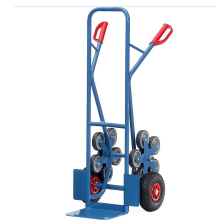

Treppenkarre 200 kg, Lufträder 260 x 85 mm - Fetra TK1327

Artikel-Nr. **FE-TK1327** Hersteller **Fetra**
Hersteller-Nr. **TK1327** EAN **4017976213279**

Treppensackkarre mit 200 kg Tragkraft und Lufträder 260 mm und Radsterne für sicheres Treppensteigen mit schweren Lasten. Ausgelegt für gelegentliche Treppenfahrten, klappbare Schaufel zum platzsparenden Abstellen.

TECHNISCHE DATEN

Article authenticity	Original product
Condition of article	New
Country of Manufacture	Deutschland
ESD-Ausführung	TEC
Warranty	10 years
Weight	20 kg
Zolltarifnummer	87168000

WARRANTY

10 years
WEIGHT
20 kg

NORMEN & KONFORMITÄT

ESD sicher

BESCHREIBUNG

Die Fetra TK1327 bringt schwere Lasten kontrolliert über Treppen und Bordsteine. Die Lufträder 260 mm und Radsterne rollen die Stufen gleichmäßig ab und entlasten Arm und Rücken, die Tragkraft beträgt 200 kg.

Vorteile

- 200 kg Tragkraft für schwere Geräte, Kästen und Getränke
- Lufträder 260 mm und Radsterne für gleichmäßiges, kontrolliertes Treppensteigen
- Ausgelegt für gelegentliche Treppenfahrten
- Klappbare Schaufel, verwindungssteifer Stahlrohrrahmen