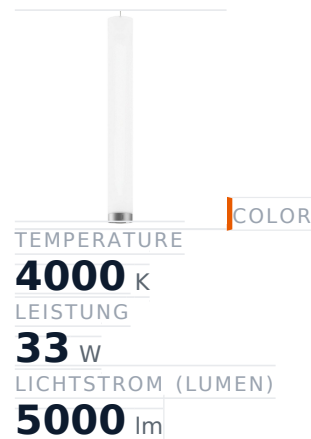

Glamox A20-P166 Dekorationsleuchte, 5048 lm, 4000 K, schaltbar

Artikel-Nr. **GL-A20631240** Hersteller **Glamox**
Hersteller-Nr. **A20631240** EAN **4741145294386**

Glamox A20-P166 Dekorationsleuchte – 5048 lm, 4000 K, schaltbar.

TECHNISCHE DATEN

Article authenticity	Original product
Color Temperature	4000K
Condition of article	New
Country of Manufacture	Deutschland
ESD-Ausführung	TEC
Leistung	33 W
Lichtstrom (Lumen)	5000 lm
Serie	A20-P166
Steuerung / Betriebsgerät	Schaltbar (HF)
Weight	0.0099 kg

NORMEN & KONFORMITÄT

ESD sicher

BESCHREIBUNG

Die **Glamox A20-P166** ist eine professionelle Dekorationsleuchte mit 5048 lm Lichtstrom und 4000 K Lichtfarbe.

- **Lichtstrom:** 5048 lm
- **Leistung:** 33 W
- **Lichtfarbe:** 4000 K
- **Farbwiedergabe:** Ra80
- **Steuerung:** schaltbar
- **Lebensdauer:** 70 000 h

- **Form:** Rund
- **Material:** Aluminium
- **Marke:** Glamox

Hochwertige LED-Beleuchtung von Glamox für langlebigen, energieeffizienten Einsatz.