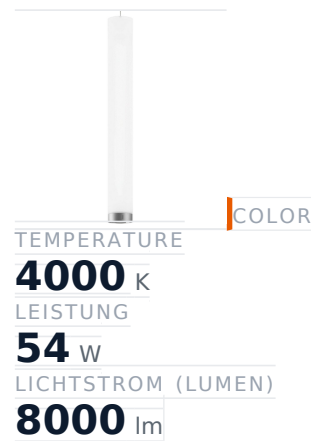

Glamox A20-P166 Dekorationsleuchte, 8300 lm, 4000 K, schaltbar

Artikel-Nr. **GL-A20633240** Hersteller **Glamox**
Hersteller-Nr. **A20633240** EAN **4741145294423**

Glamox A20-P166 Dekorationsleuchte – 8300 lm, 4000 K, schaltbar.

TECHNISCHE DATEN

Article authenticity	Original product
Color Temperature	4000K
Condition of article	New
Country of Manufacture	Deutschland
ESD-Ausführung	TEC
Leistung	54 W
Lichtstrom (Lumen)	8000 lm
Serie	A20-P166
Steuerung / Betriebsgerät	Schaltbar (HF)
Weight	5.32 kg

NORMEN & KONFORMITÄT

ESD sicher

BESCHREIBUNG

Die **Glamox A20-P166** ist eine professionelle Dekorationsleuchte mit 8300 lm Lichtstrom und 4000 K Lichtfarbe.

- **Lichtstrom:** 8300 lm
- **Leistung:** 54 W
- **Lichtfarbe:** 4000 K
- **Farbwiedergabe:** Ra80
- **Steuerung:** schaltbar
- **Lebensdauer:** 70 000 h

- **Form:** Rund
- **Material:** Aluminium
- **Marke:** Glamox

Hochwertige LED-Beleuchtung von Glamox für langlebigen, energieeffizienten Einsatz.