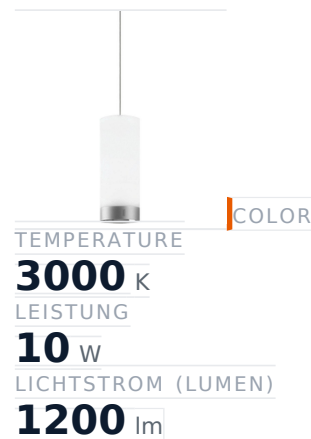

# Glamox A20-P166 Dekorationsleuchte, 1178 lm, 3000 K, DALI-dimmbar

<b>Item no.</b>	GL-A20601530	<b>Manufacturer</b>	Glamox
<b>Manufacturer no.</b>	A20601530	<b>EAN</b>	4741145294157

Glamox A20-P166 decorative luminaire - 1178 lm, 3000 K, DALI dimmable.

## TECHNICAL DATA

Article authenticity	<b>Original product</b>
Color Temperature	<b>3000K</b>
Condition of article	<b>New</b>
Country of Manufacture	<b>Germany</b>
ESD-Ausführung	<b>TEC</b>
Leistung	<b>10 W</b>
Lichtstrom (Lumen)	<b>1200 lm</b>
Serie	<b>A20-P166</b>
Steuerung / Betriebsgerät	<b>DALI dimmbar</b>
Weight	<b>2.54 kg</b>

## DESCRIPTION

The **Glamox A20-P166** is a professional decorative luminaire delivering 1178 lm at 3000 K.

- **Luminous flux:** 1178 lm
- **Power:** 9 W
- **Colour temperature:** 3000 K
- **Colour rendering:** Ra80
- **Control gear:** DALI dimmable
- **Service life:** 70 000 h
- **Shape:** Rund

- **Material:** Aluminium
- **Brand:** Glamox

High-quality Glamox LED lighting for durable, energy-efficient operation.