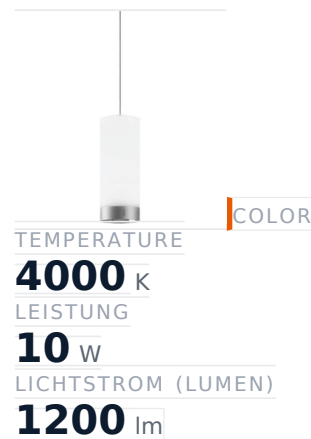

# Glamox A20-P166 Dekorationsleuchte, 1240 lm, 4000 K, DALI-dimmbar

<b>Item no.</b>	<b>GL-A20601540</b>	<b>Manufacturer</b>	<b>Glamox</b>
<b>Manufacturer no.</b>	<b>A20601540</b>	<b>EAN</b>	<b>4741145294164</b>

Glamox A20-P166 decorative luminaire - 1240 lm, 4000 K, DALI dimmable.

## TECHNICAL DATA

Article authenticity	<b>Original product</b>
Color Temperature	<b>4000K</b>
Condition of article	<b>New</b>
Country of Manufacture	<b>Germany</b>
ESD-Ausführung	<b>TEC</b>
Leistung	<b>10 W</b>
Lichtstrom (Lumen)	<b>1200 lm</b>
Serie	<b>A20-P166</b>
Steuerung / Betriebsgerät	<b>DALI dimmbar</b>
Weight	<b>2.54 kg</b>

## DESCRIPTION

The **Glamox A20-P166** is a professional decorative luminaire delivering 1240 lm at 4000 K.

- **Luminous flux:** 1240 lm
- **Power:** 9 W
- **Colour temperature:** 4000 K
- **Colour rendering:** Ra80
- **Control gear:** DALI dimmable
- **Service life:** 70 000 h
- **Shape:** Rund