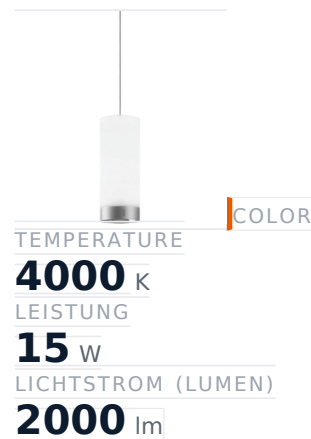

# Glamox A20-P166 Dekorationsleuchte, 2075 lm, 4000 K, DALI-dimmbar

<b>Item no.</b>	GL-A20603540	<b>Manufacturer</b>	Glamox
<b>Manufacturer no.</b>	A20603540	<b>EAN</b>	4741145294201

Glamox A20-P166 decorative luminaire – 2075 lm, 4000 K, DALI dimmable.

## TECHNICAL DATA

Article authenticity	<b>Original product</b>
Color Temperature	<b>4000K</b>
Condition of article	<b>New</b>
Country of Manufacture	<b>Germany</b>
ESD-Ausführung	<b>TEC</b>
Leistung	<b>15 W</b>
Lichtstrom (Lumen)	<b>2000 lm</b>
Serie	<b>A20-P166</b>
Steuerung / Betriebsgerät	<b>DALI dimmbar</b>
Weight	<b>2.54 kg</b>

## DESCRIPTION

The **Glamox A20-P166** is a professional decorative luminaire delivering 2075 lm at 4000 K.

- **Luminous flux:** 2075 lm
- **Power:** 15 W
- **Colour temperature:** 4000 K
- **Colour rendering:** Ra80
- **Control gear:** DALI dimmable
- **Service life:** 70 000 h
- **Shape:** Rund

- **Material:** Aluminium
- **Brand:** Glamox

High-quality Glamox LED lighting for durable, energy-efficient operation.