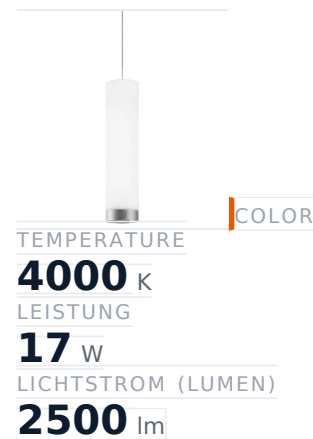

# Glamox A20-P166 Dekorationsleuchte, 2519 lm, 4000 K, DALI-dimmbar

<b>Item no.</b>	<b>GL-A20611540</b>	<b>Manufacturer</b>	<b>Glamox</b>
<b>Manufacturer no.</b>	<b>A20611540</b>	<b>EAN</b>	<b>4741145294249</b>

Glamox A20-P166 decorative luminaire - 2519 lm, 4000 K, DALI dimmable.

## TECHNICAL DATA

Article authenticity	<b>Original product</b>
Color Temperature	<b>4000K</b>
Condition of article	<b>New</b>
Country of Manufacture	<b>Germany</b>
ESD-Ausführung	<b>TEC</b>
Leistung	<b>17 W</b>
Lichtstrom (Lumen)	<b>2500 lm</b>
Serie	<b>A20-P166</b>
Steuerung / Betriebsgerät	<b>DALI dimmbar</b>
Weight	<b>3.46 kg</b>

## DESCRIPTION

The **Glamox A20-P166** is a professional decorative luminaire delivering 2519 lm at 4000 K.

- **Luminous flux:** 2519 lm
- **Power:** 17 W
- **Colour temperature:** 4000 K
- **Colour rendering:** Ra80
- **Control gear:** DALI dimmable
- **Service life:** 70 000 h
- **Shape:** Rund