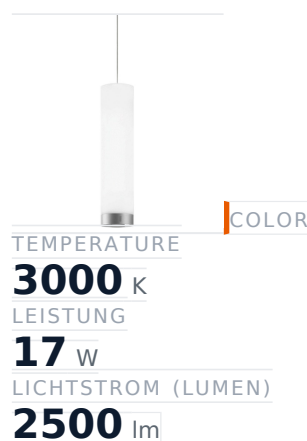

# Glamox A20-P166 Dekorationsleuchte, 2391 lm, 3000 K, schaltbar

<b>Item no.</b>	GL-A20611230	<b>Manufacturer</b>	Glamox
<b>Manufacturer no.</b>	A20611230	<b>EAN</b>	4741145294218

Glamox A20-P166 decorative luminaire - 2391 lm, 3000 K, switchable.

## TECHNICAL DATA

Article authenticity	<b>Original product</b>
Color Temperature	<b>3000K</b>
Condition of article	<b>New</b>
Country of Manufacture	<b>Germany</b>
ESD-Ausführung	<b>TEC</b>
Leistung	<b>17 W</b>
Lichtstrom (Lumen)	<b>2500 lm</b>
Serie	<b>A20-P166</b>
Steuerung / Betriebsgerät	<b>Schaltbar (HF)</b>
Weight	<b>3.42 kg</b>

## DESCRIPTION

The **Glamox A20-P166** is a professional decorative luminaire delivering 2391 lm at 3000 K.

- **Luminous flux:** 2391 lm
- **Power:** 17 W
- **Colour temperature:** 3000 K
- **Colour rendering:** Ra80
- **Control gear:** switchable
- **Service life:** 70 000 h
- **Shape:** Rund

- **Material:** Aluminium
- **Brand:** Glamox

High-quality Glamox LED lighting for durable, energy-efficient operation.