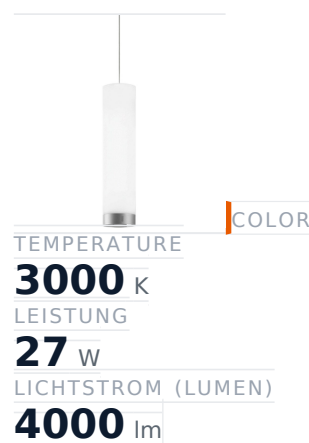

Glamox A20-P166 Dekorationsleuchte, 3938 lm, 3000 K, schaltbar

Artikel-Nr. GL-A20613230 **Hersteller** Glamox**Hersteller-Nr.** A20613230 **EAN** 4741145294256

Glamox A20-P166 Dekorationsleuchte – 3938 lm, 3000 K, schaltbar.

TECHNISCHE DATEN

Article authenticity	Original product
Color Temperature	3000K
Condition of article	New
Country of Manufacture	Deutschland
ESD-Ausführung	TEC
Leistung	27 W
Lichtstrom (Lumen)	4000 lm
Serie	A20-P166
Steuerung / Betriebsgerät	Schaltbar (HF)
Weight	3.46 kg

NORMEN & KONFORMITÄT

ESD sicher

BESCHREIBUNG

Die **Glamox A20-P166** ist eine professionelle Dekorationsleuchte mit 3938 lm Lichtstrom und 3000 K Lichtfarbe.

- **Lichtstrom:** 3938 lm
- **Leistung:** 27 W
- **Lichtfarbe:** 3000 K
- **Farbwiedergabe:** Ra80
- **Steuerung:** schaltbar
- **Lebensdauer:** 70 000 h

- **Form:** Rund
- **Material:** Aluminium
- **Marke:** Glamox

Hochwertige LED-Beleuchtung von Glamox für langlebigen, energieeffizienten Einsatz.